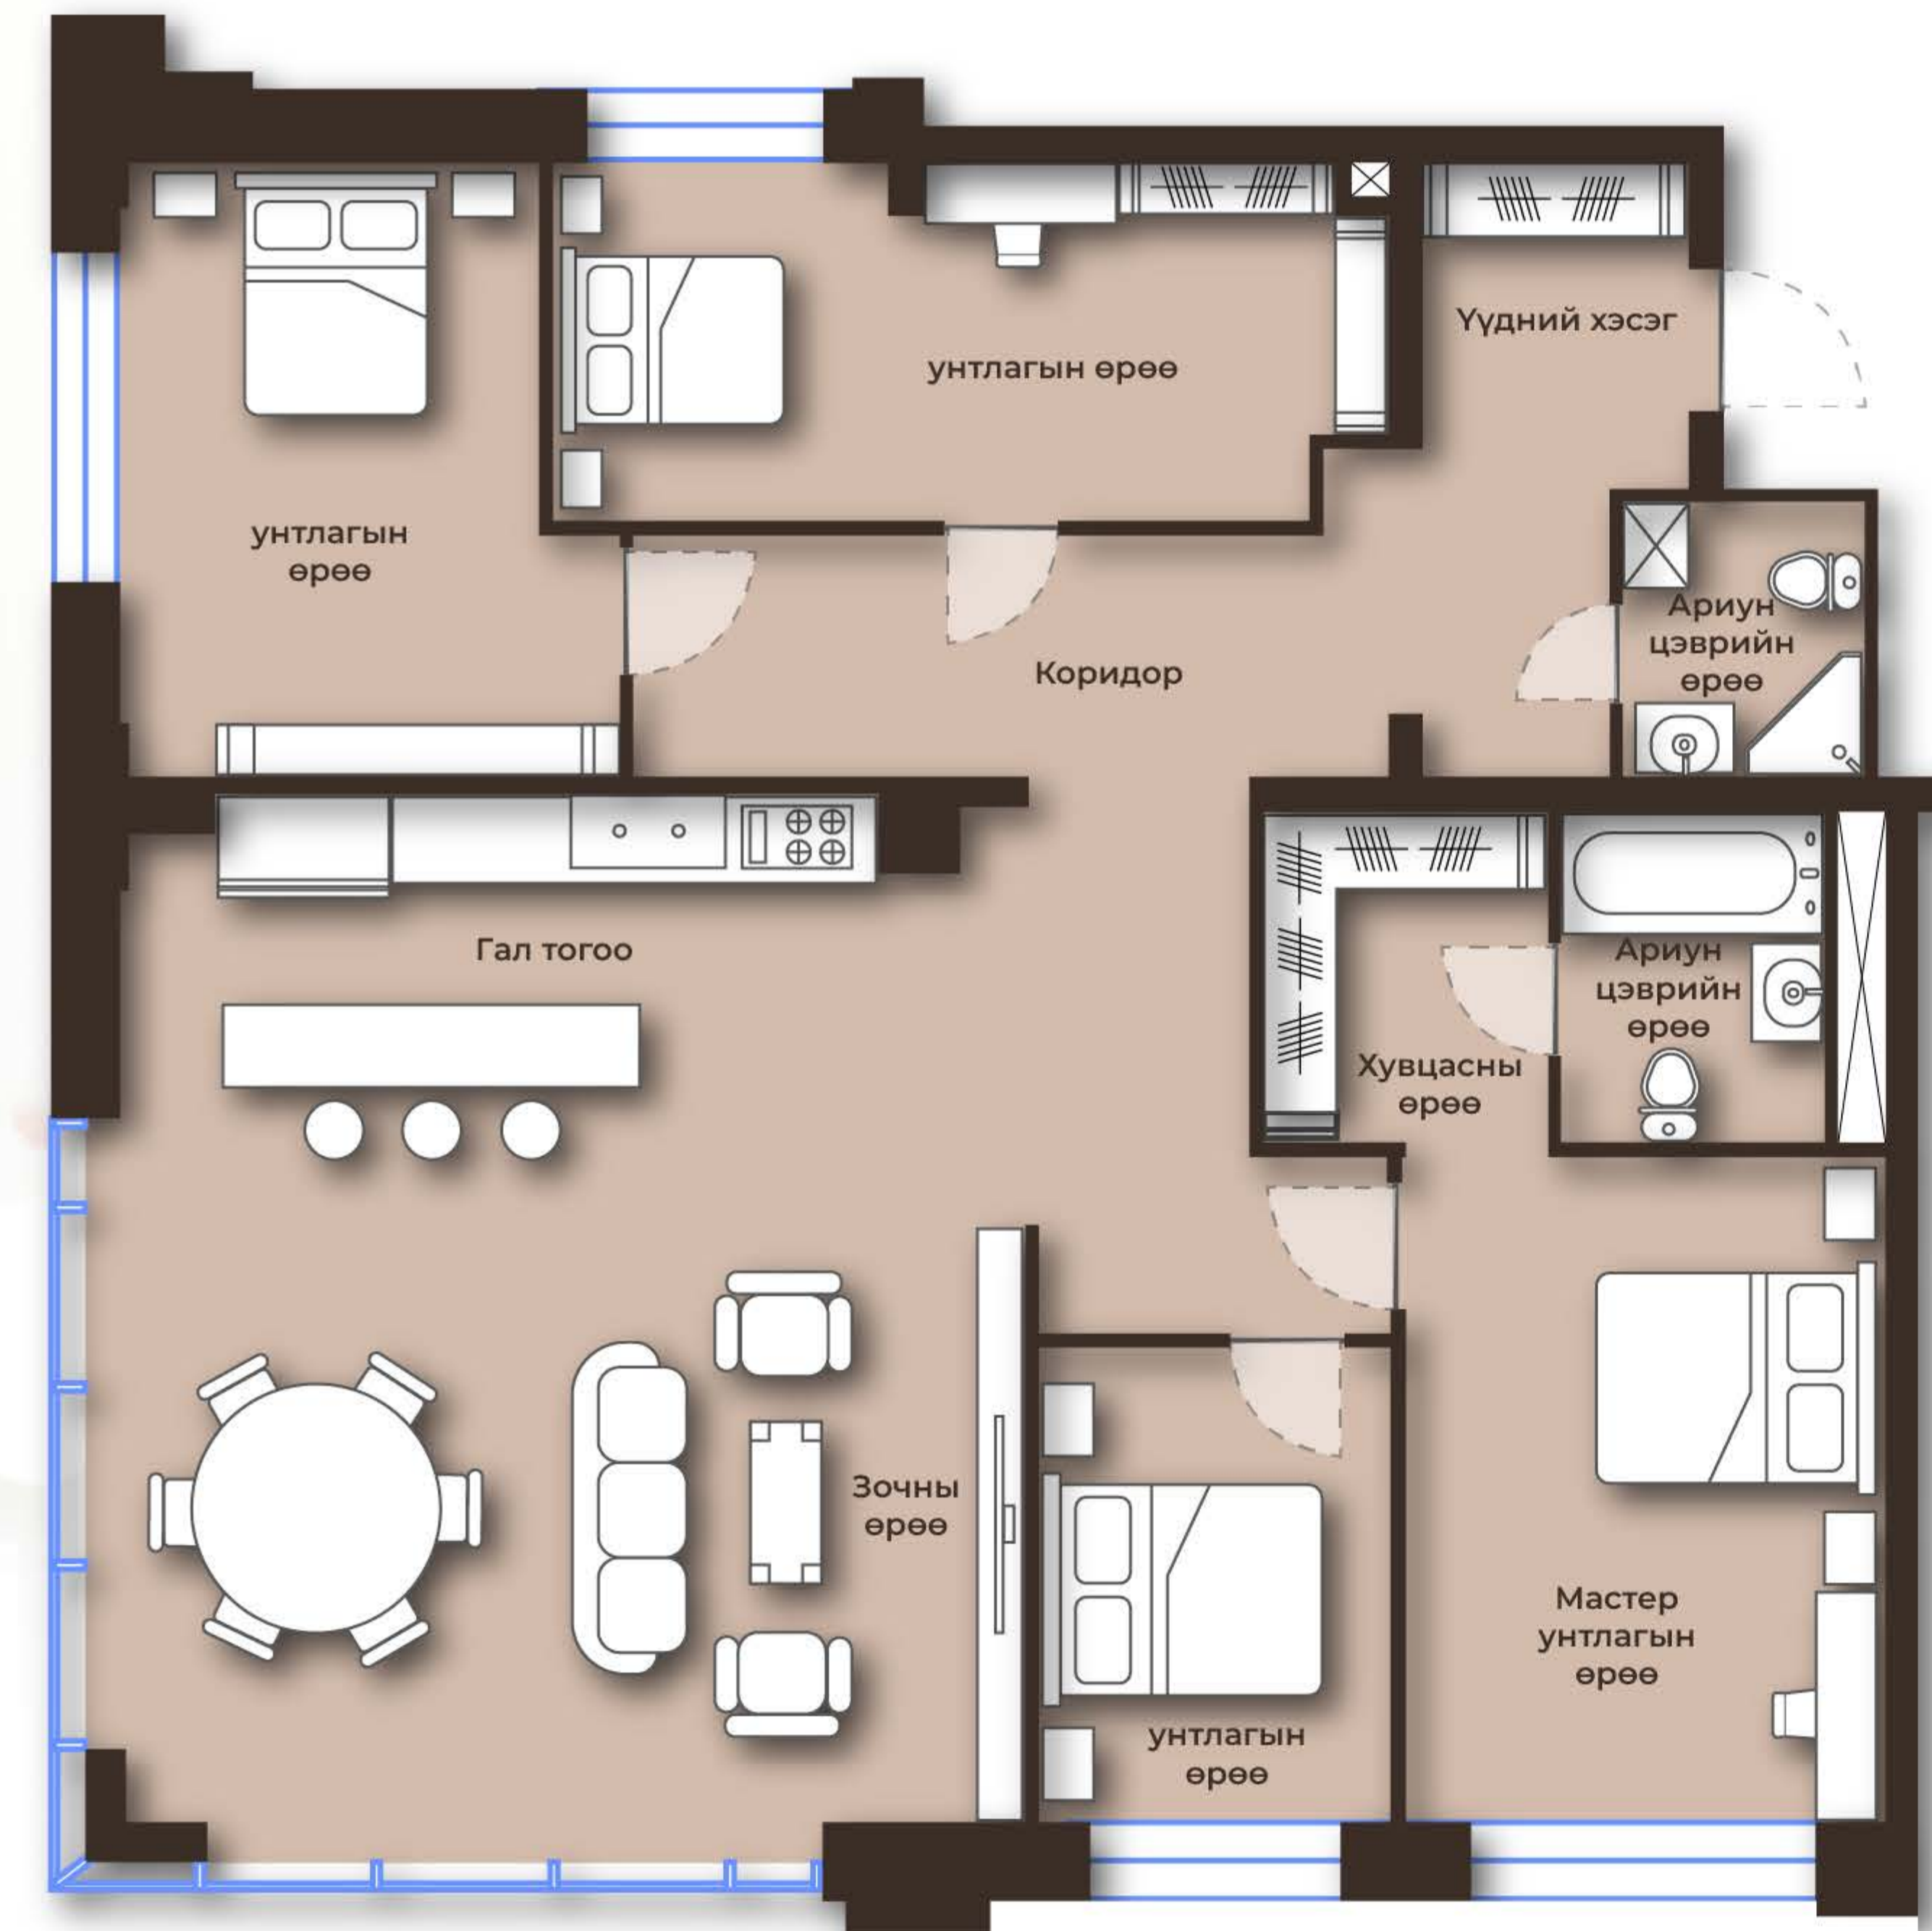

KING TOWER

LUXURY APARTMENT & PENTHOUSE

Luxury living in the art

152M²
5 ӨРӨӨ

4, 6, 8, 10 ДАВХАР

↑ В блок
↓ А блок

- Гал тогоо
- Зочны өрөө
- Мастер унтлагын өрөө 1
- Унтлагын өрөө 3

- Ариун цэврийн өрөө 2
- Хувцасны өрөө
- Үүдний хэсэг
- Коридор