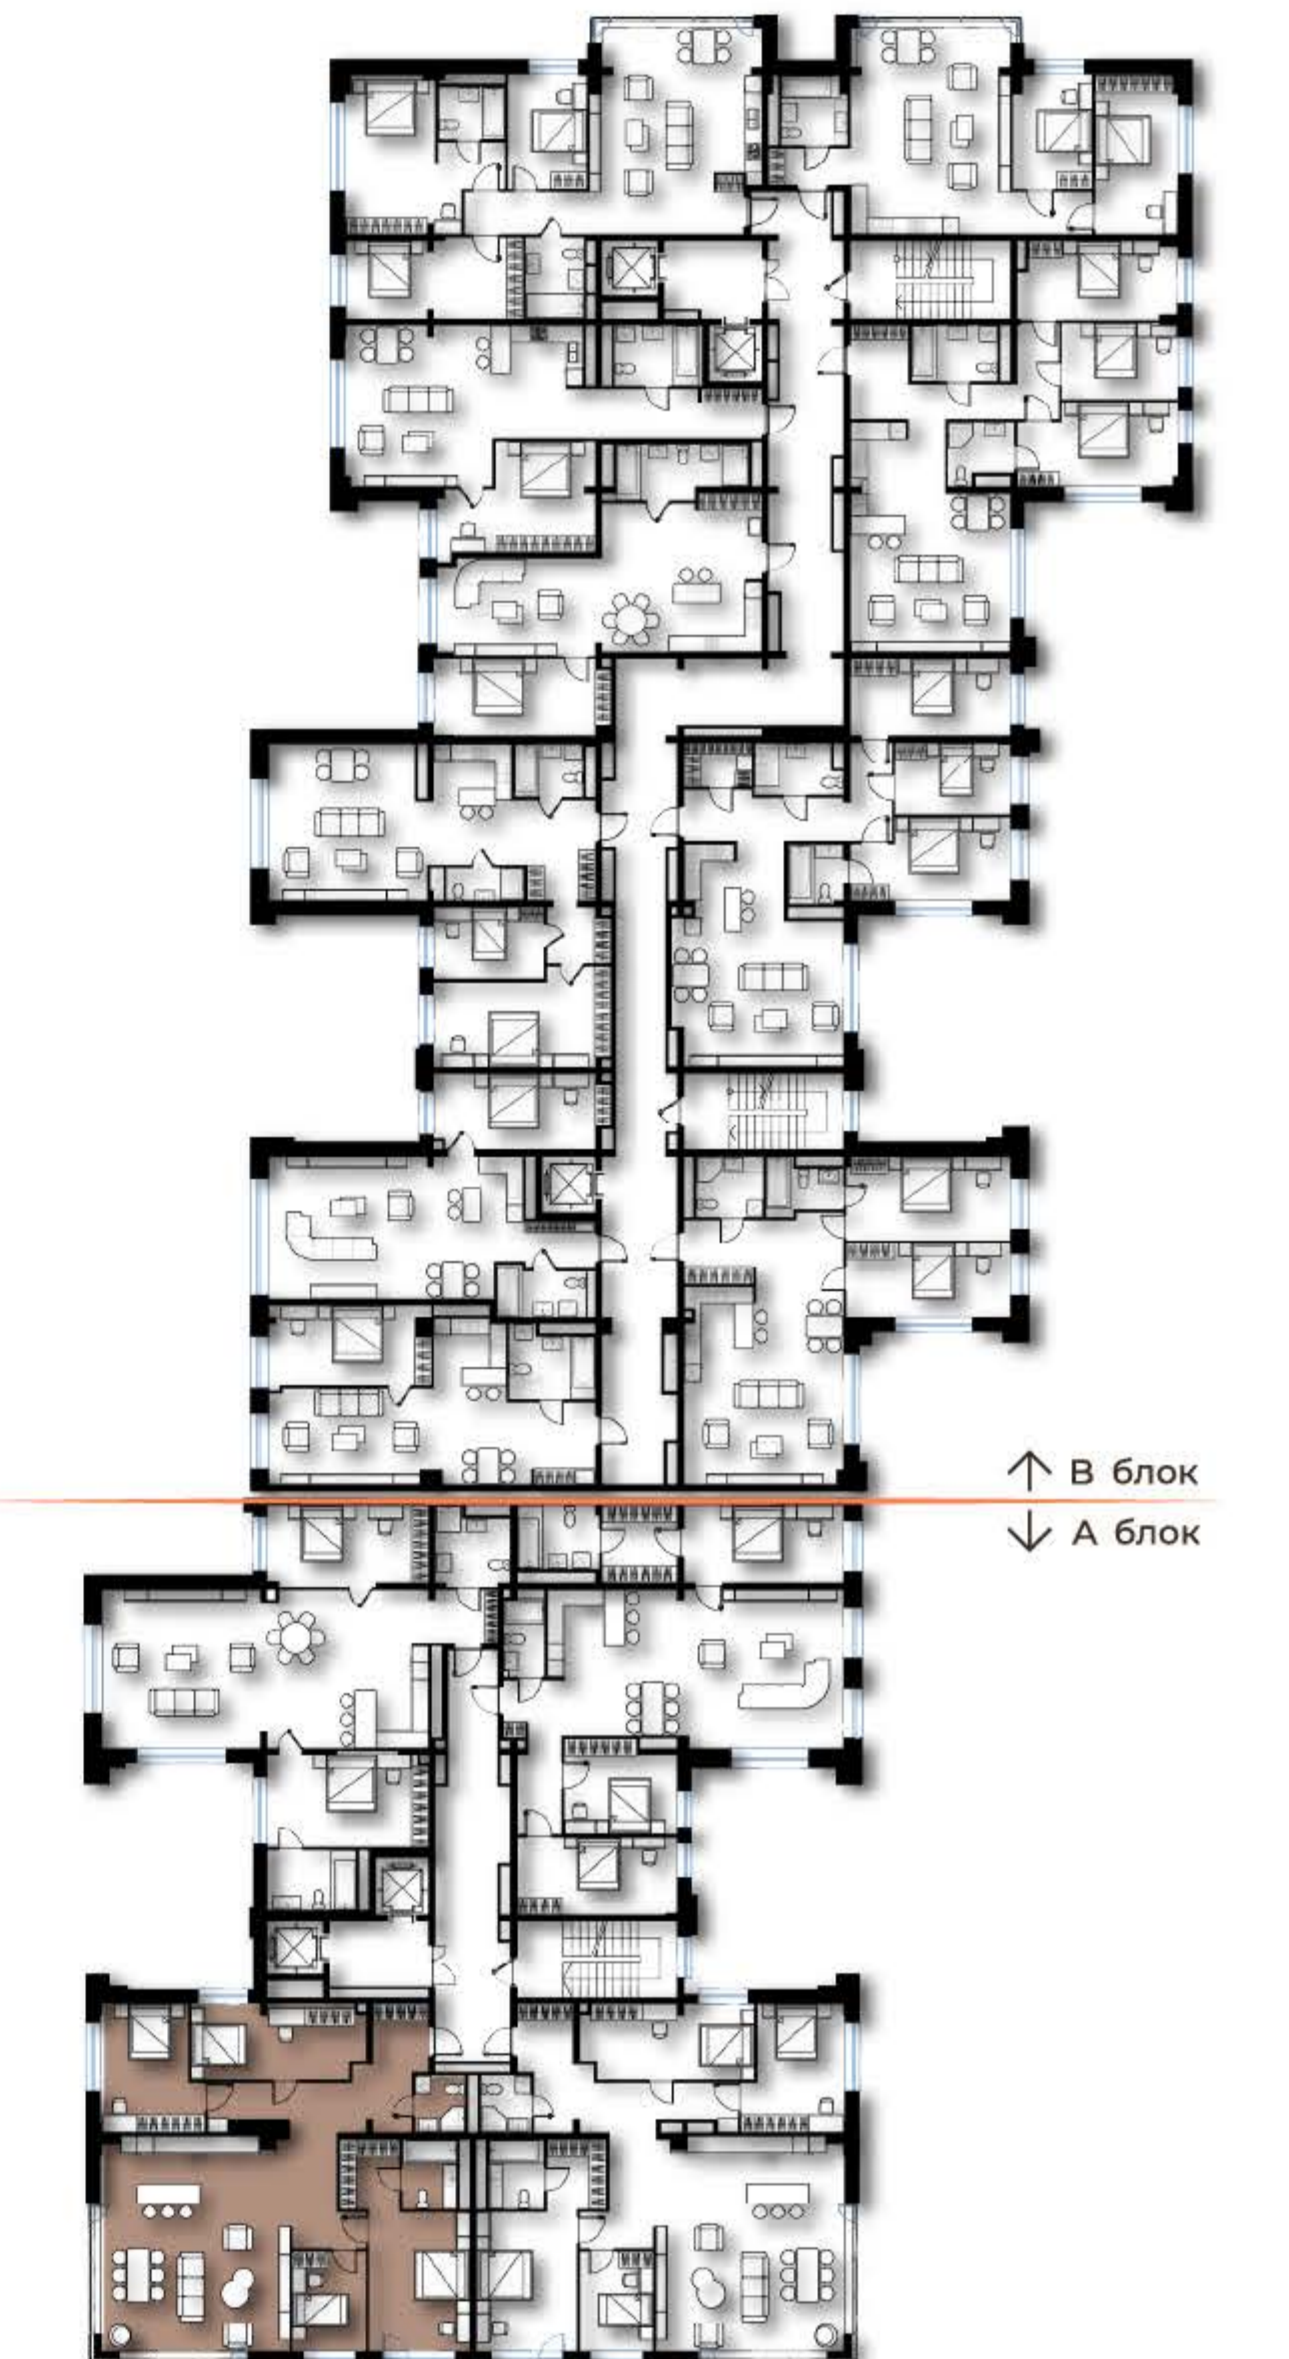

KING TOWER

LUXURY APARTMENT & PENTHOUSE

Luxury living in the art

152M²
5 ӨРӨӨ

4, 6, 8, 10 ДАВХАР

↑ В блок
↓ А блок

- Гал тогоо
- Зочны өрөө
- Мастер унтлагын өрөө 1
- Унтлагын өрөө 3

- Ариун цэврийн өрөө 2
- Хувцасны өрөө
- Үүдний хэсэг
- Коридор